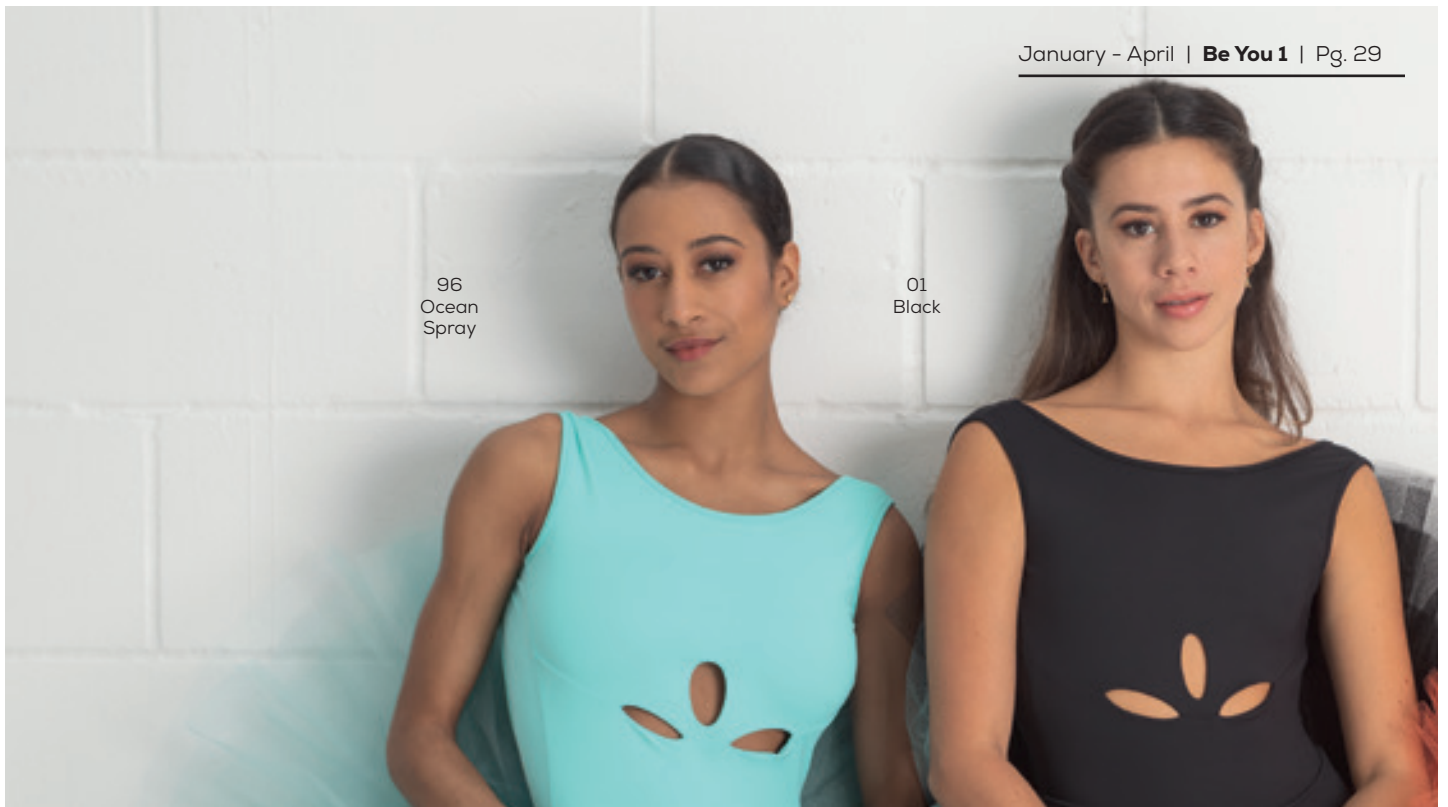

- Microfiber / Mesh Spandex

Adult Sizes: P, S, M, L, XL

01 Black /
96 Ocean
Spray

123 Petal
Pink /
01 Black

BY04 Laine

- Microfiber

Adult Sizes: P, S, M, L, XL

01 Black /
96 Ocean
Spray

123 Petal
Pink /
01 Black

BY04C Layne

- Microfiber

Child Sizes: 6x7, 8-10, 12-14, YJr

96
Ocean
Spray

01
Black

BY05 Marta

- Microfiber

Adult Sizes: P, S, M, L, XL

123
Petal Pink

123
Petal Pink

96
Ocean
Spray

BY05C Martina

- Microfiber

Child Sizes: 6x7, 8-10, 12-14, YJr

01
Black