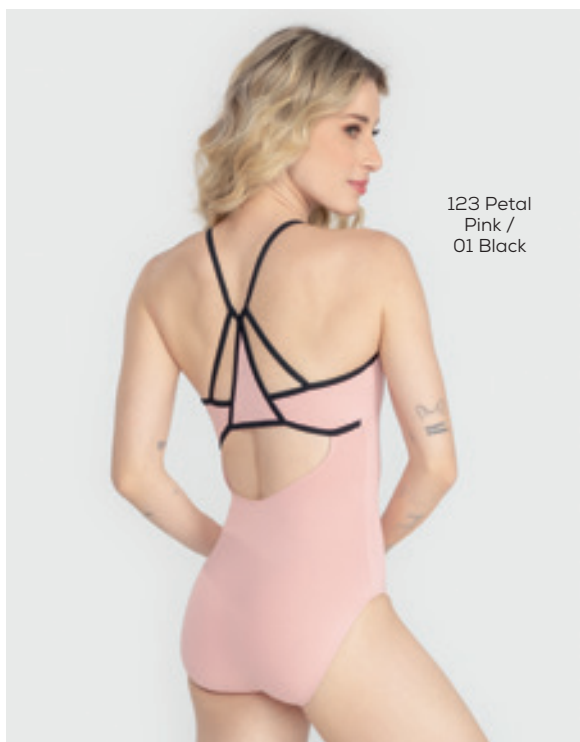

- Microfiber / Mesh Spandex

Adult Sizes: P, S, M, L, XL

01 Black /
96 Ocean
Spray

123 Petal
Pink /
01 Black

BY04 Laine

- Microfiber

Adult Sizes: P, S, M, L, XL

01 Black /
96 Ocean
Spray

123 Petal
Pink /
01 Black

BY04C Layne

- Microfiber

Child Sizes: 6x7, 8-10, 12-14, YJr

96
Ocean
Spray

01
Black

BY05 Marta

- Microfiber