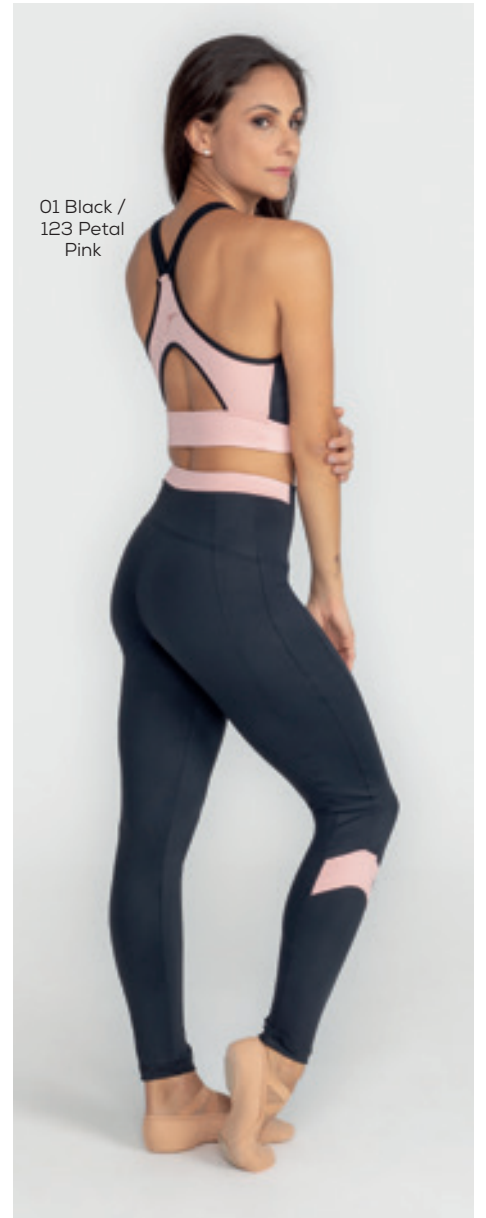

Adult Sizes: P, S, M, L, XL

01
Black

96
Ocean
Spray

BY20C Brisa Kid's Shorts

- Microfiber / Mesh Spandex

Child Sizes: 6x7, 8-10, 12-14, YJr

96 Ocean
Spray /
01 Black

01 Black /
123 Petal
Pink