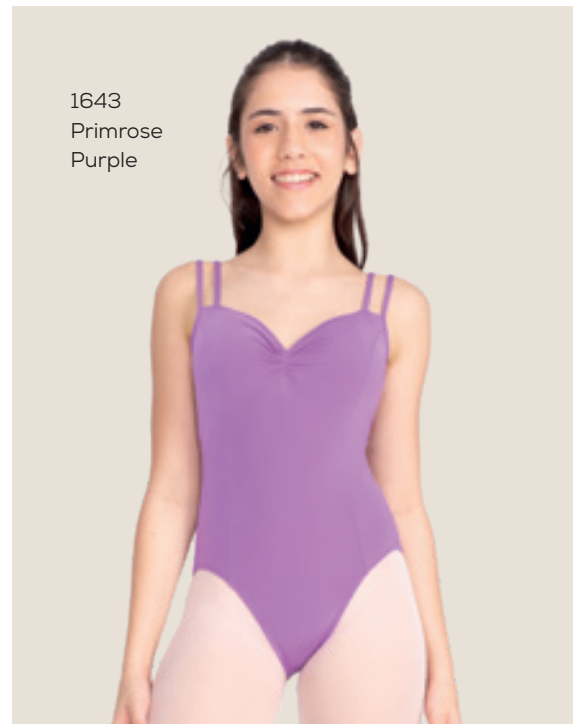

Microfiber / Mesh Spandex

Adult Sizes: P, S, M, L, XL

TP130 India

Microfiber

Adult Sizes: P, S, M, L, XL

TP131 Indy

Microfiber

Child Sizes: 6x-7, 8-10, 12-14, YJr