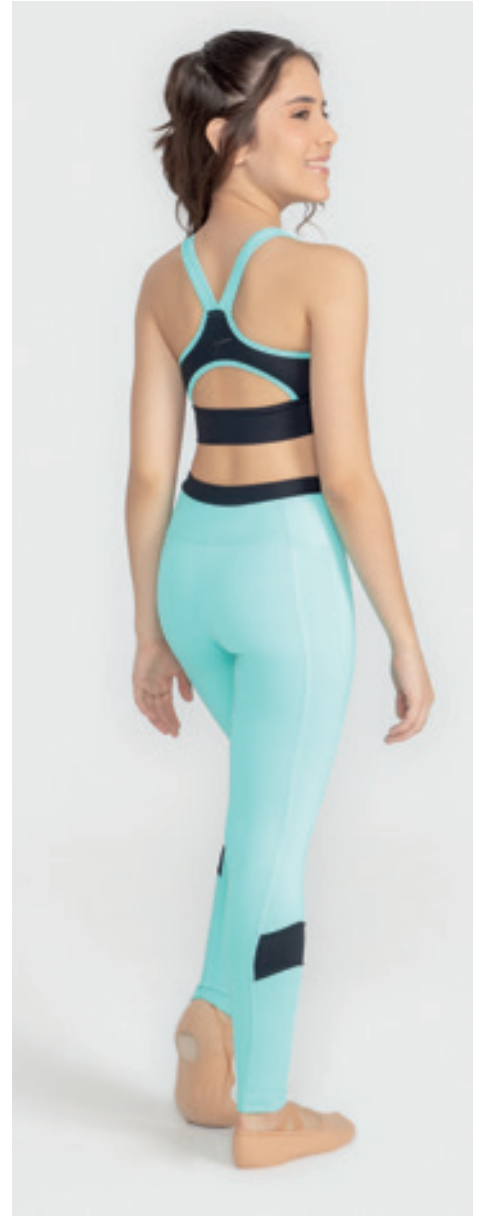

BY21 Ieda Top

- Microfiber

Adult Sizes: P, S, M, L, XL

BY22 Ieda Leggings

- Microfiber

Adult Sizes: P, S, M, L, XL

01 Black /
123 Petal
Pink

96 Ocean
Spray /
01 Black