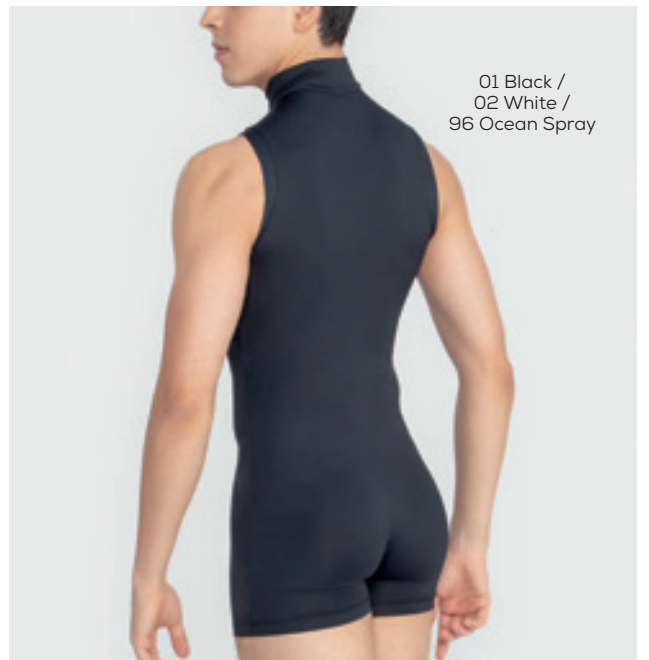

01 Black

BY23 Jarid

- Microfiber

Adult Sizes: P, S, M, L, XL

96 Ocean Spray /
01 Black / 02 White

01 Black /
02 White /
96 Ocean Spray

BY24 Thomas

- Microfiber