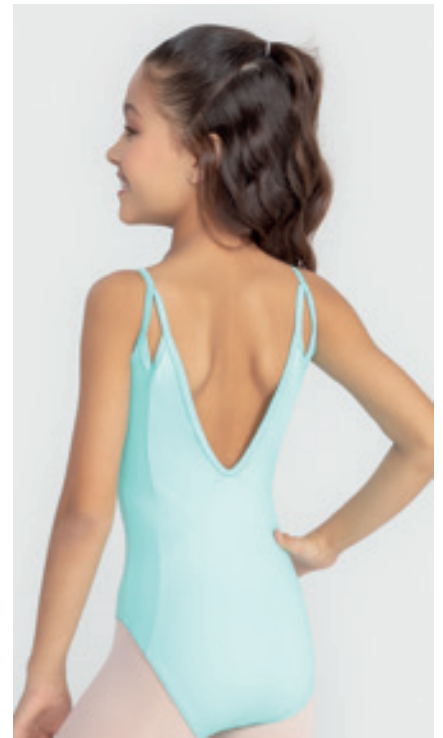

BY06 Aisha

- Microfiber

Adult Sizes: P, S, M, L, XL

96
Ocean
Spray

123
Petal Pink

01
Black

BY06C Ayesha

- Microfiber