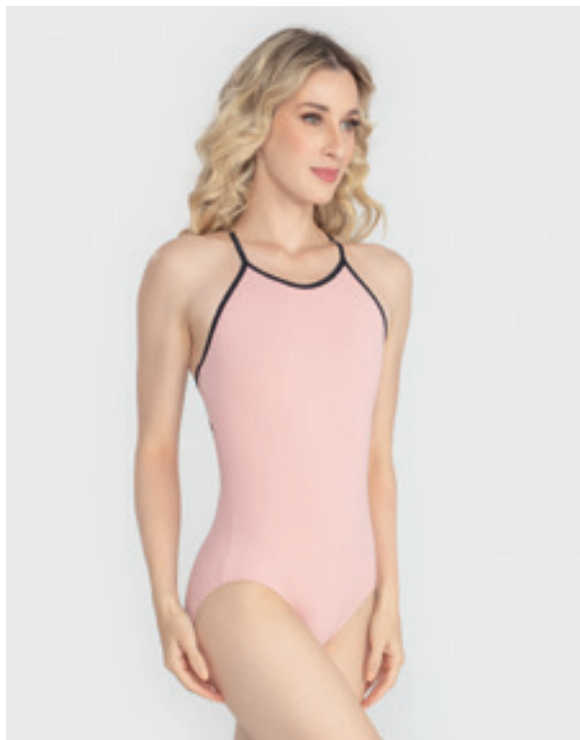

- Microfiber / Mesh Spandex

Adult Sizes: P, S, M, L, XL

01 Black /
96 Ocean
Spray

123 Petal
Pink /
01 Black

BY04 Laine

- Microfiber

Adult Sizes: P, S, M, L, XL

01 Black /
96 Ocean
Spray