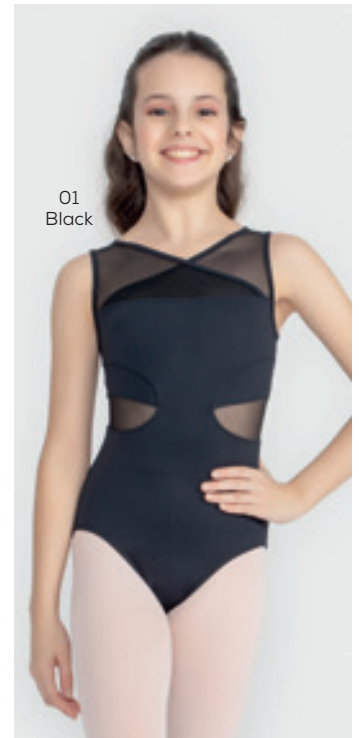

123
Petal
Pink

96
Ocean
Spray

01
Black

BY01 Zaya

- Microfiber / Mesh Spandex

Adult Sizes: P, S, M, L, XL

123
Petal
Pink

BY02 Tassia

- Microfiber / Mesh Spandex

Adult Sizes: P, S, M, L, XL

123
Petal
Pink

96
Ocean
Spray

01
Black

BY01C Zayna

- Microfiber / Mesh Spandex

Child Sizes: 6x7, 8-10, 12-14, YJr

01
Black

96
Ocean
Spray

123
Petal
Pink

BY02C Tassina

- Microfiber / Mesh Spandex

Child Sizes: 6x7, 8-10, 12-14, YJr

96
Ocean Spray /
01 Black

BY03 Mirella