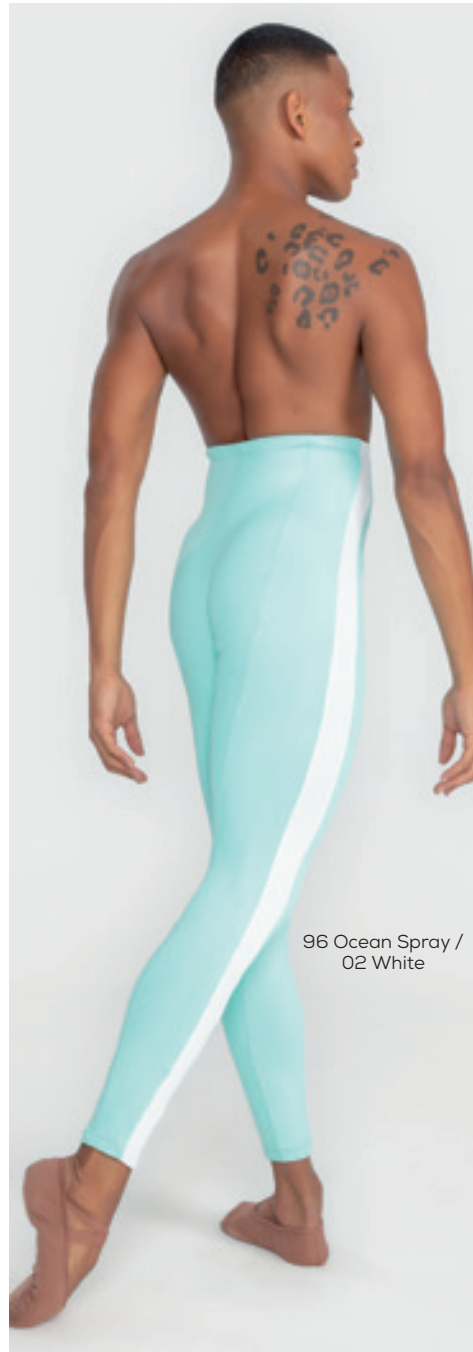

01 Black /
96 Ocean Spray

96 Ocean Spray /
02 White