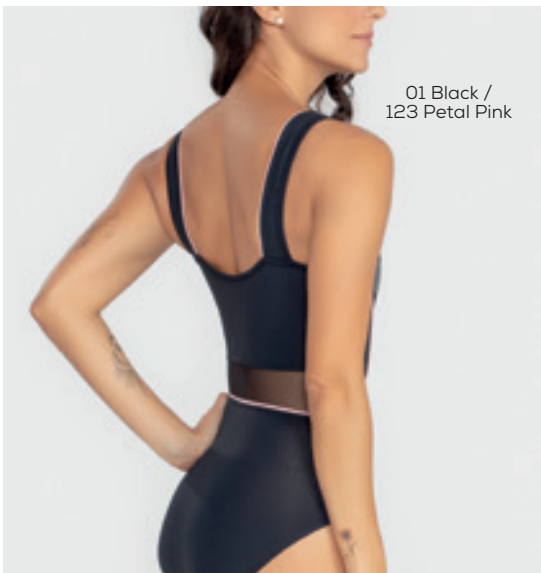

- Microfiber / Mesh Spandex

Adult Sizes: P, S, M, L, XL

123
Petal
Pink

96
Ocean
Spray

01
Black

BY01C Zayna

- Microfiber / Mesh Spandex

Child Sizes: 6x7, 8-10, 12-14, YJr

01
Black

96
Ocean
Spray

123
Petal
Pink

BY02C Tassina

- Microfiber / Mesh Spandex

Child Sizes: 6x7, 8-10, 12-14, YJr

96
Ocean Spray /
01 Black

BY03 Mirella