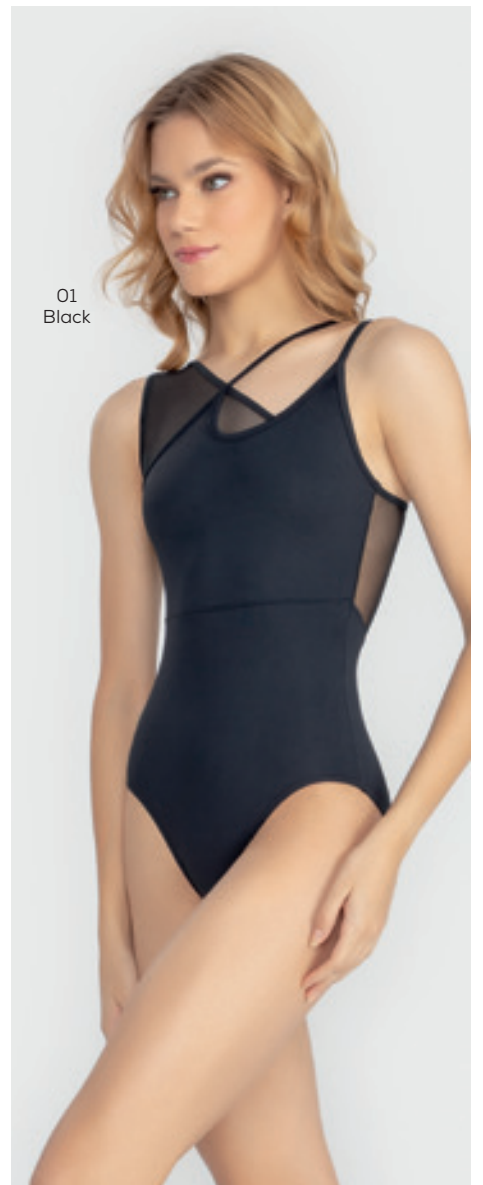

123
Petal
Pink

96
Ocean
Spray

01
Black

BY01 Zaya

- Microfiber / Mesh Spandex

Adult Sizes: P, S, M, L, XL

123
Petal
Pink

BY02 Tassia