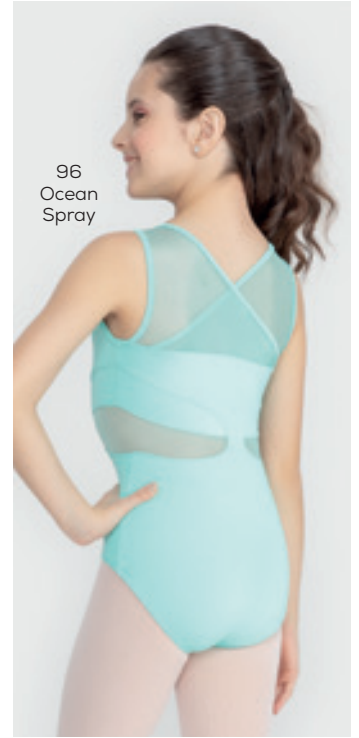

123
Petal
Pink

96
Ocean
Spray

01
Black

BY01 Zaya

- Microfiber / Mesh Spandex

Adult Sizes: P, S, M, L, XL

123
Petal
Pink

BY02 Tassia

- Microfiber / Mesh Spandex

Adult Sizes: P, S, M, L, XL

123
Petal
Pink

96
Ocean
Spray

01
Black

BY01C Zayna

- Microfiber / Mesh Spandex

Child Sizes: 6x7, 8-10, 12-14, YJr