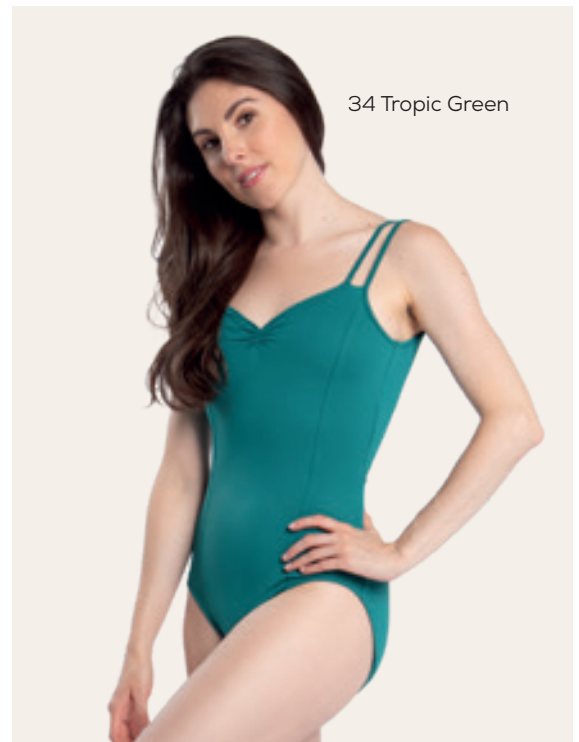

Microfiber / Mesh Spandex

Adult Sizes: P, S, M, L, XL

TP130 India

Microfiber

Adult Sizes: P, S, M, L, XL

TP131 Indy

Microfiber

Child Sizes: 6x-7, 8-10, 12-14, YJr