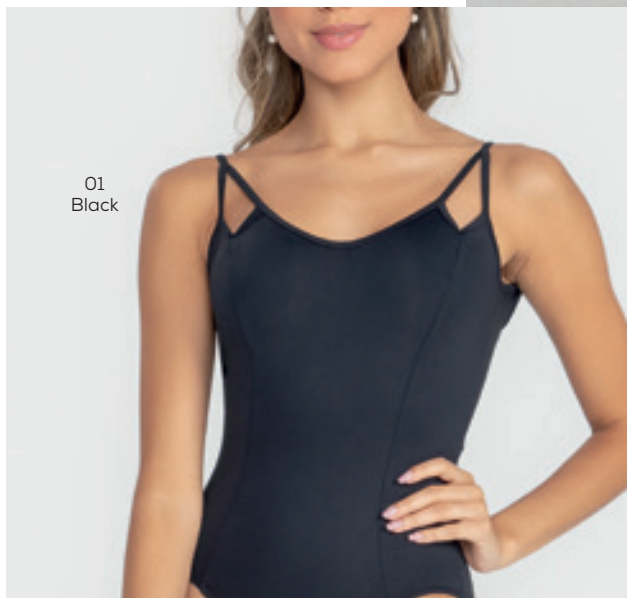

BY06 Aisha

- Microfiber

Adult Sizes: P, S, M, L, XL

96
Ocean
Spray

123
Petal Pink

01
Black

BY06C Ayesha

- Microfiber