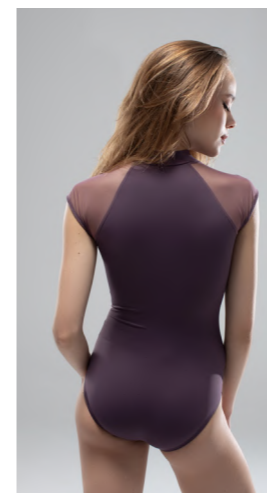

Maillot cuello alto cerrado con cremallera delantera. Manga corta de transparencia a tono. Forro delantero.
Turtleneck leotard zip in front. Transparent cap sleeves. Full front lining.

31254 BODYMERZIP

S I Z E S: XS-S-M-L-XL-XXL

Meryl 92% Polyamide Meryl / 8% Elastane
MICKYFISH

19* 28*
37* 253*