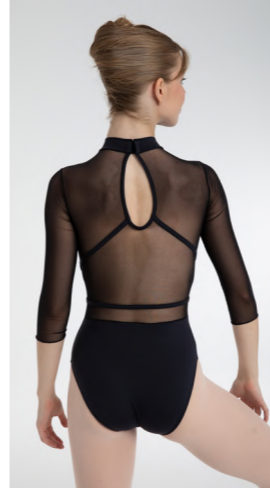

Maillot manga 3/4 y cuello alto. Con vivos y transparencias en espalda, mangas y cintura. Espalda con cierre de lágrima. Forro delantero.
Turtleneck 3/4 sleeve leotard with piping and mesh details. Keyhole back. Full front lining.

31631 ADELA
S I Z E S: 4-6-8-10-12-XS-S-M-L-XL-XXL

Meryl 92% Polyamide Meryl / 8% Elastane

37*	
52	
253	

* colors in stock