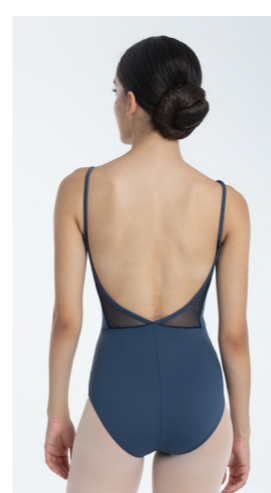

31592 BODYMERTRISTRAP

S I Z E S: 4-6-8-10-12-XS-S-M-L-XL-XXL

Meryl 92% Polyamide Meryl / 8% Elastane
MICROFIBRE

37*

253*

258*

* colors in stock

Maillot de tirante fino con detalle de transparencia en escote y espalda. Forro delantero.
Camisole leotard mesh details upper bodice and back. Full front lining.