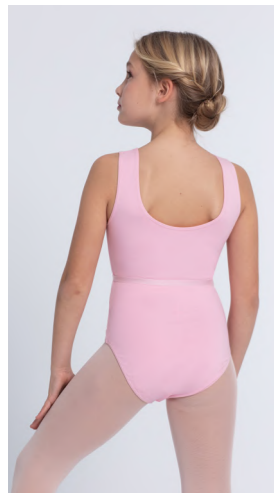

3986 BODYROY CAM

Maillot de tirante camiseta con escote redondo delante y espalda. Incluye cinturón elástico.
Classic tank leotard mid scoop back elastic belt included.

SIZES: 4-6-8-10-12-XS-S-M-L-XL-XXL

ALGODÓN 90% Organic Cotton / 10% Elastane

01	07*	14*
37	126	207