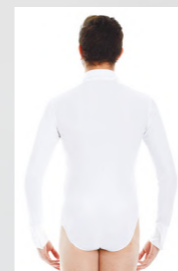

36 **37***

Maillot de manga larga de cuello camisero y abotonado. Puños con botones. / *Buttoned long sleeve leotard. Buttoned cuff.*

31077 BODYCAMIL
S I Z E S: 6-8-10-12-XS-S-M-L-XL-XXL-3XL-4XL
LYCRA 80% Polyamide / 20% Elastane