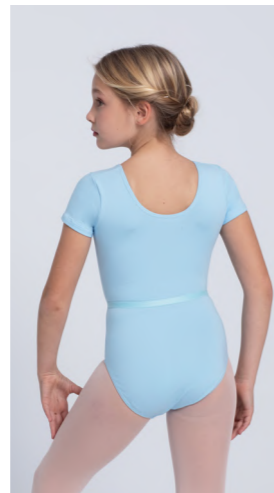

3988 BODYROY MC

Maillot de manga corta con escote redondo delante y espalda más baja. Incluye cinturón elástico.
Short sleeve leotard circular high back. Elastic belt included.

SIZES: 4-6-8-10-12-XS-S-M-L-XL-XXL

ALGODÓN 90% Organic Cotton / 10% Elastane

01*	07*	14*
37*	126*