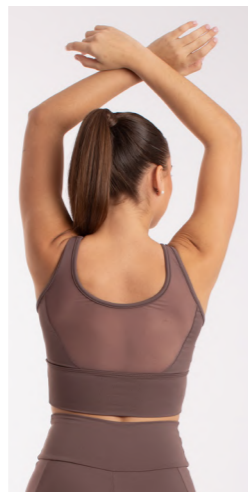

Top deportivo con goma ancha en la cintura y detalles de red en el escote y en la espalda. Forro delantero. Con **copas extraíbles** en las tallas adultas.
Tank sport top with mesh details on the neckline and back. Wide elastic at the waist. Full front lining. Removable bra adult sizes.

6630 DIXIE

SIZES: 4-6-8-10-12-XS-S-M-L-XL-XXL

Meryl 92% Polyamide Meryl / 8% Elastane

37* 52* 275