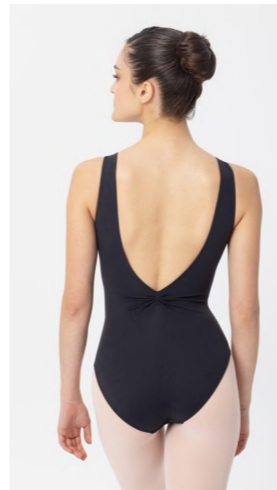

Maillot de tirante camiseta con escote delantero y espalda en pico frucido con pliegues. Forro pecho. *Tank leotard pinched in the front and pinched low V-back. Shelf bra lining.*

3537 BODYSUPES CF

SIZES: 4-6-8-10-12-XS-S-M-L-XL-XXL

SUPPLEX 89% Supplex / 11% Elastane

19

37*