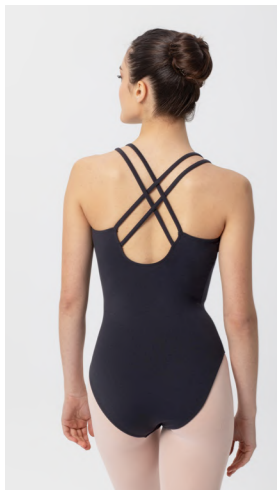

Maillot de manga larga con escote redondo delante y espalda.
Long sleeved leotard mid scoop back.

3010 BODYLOVER ML

SIZES: 4-6-8-10-12-XS-S-M-L-XL-XXL

LOVER

100% Polyamide

* colors in stock

* colors in stock

Maillot en supplex con doble tirante fino cruzados en la espalda. *Twin strap camisole leotard and cross back.*

3852 BODYSUPCRU

SIZES: 4-6-8-10-12-XS-S-M-L-XL-XXL

SUPPLEX 89% Supplex / 11% Elastane

37*

Maillot tirantes finos con frunce de pliegues en escote y espalda. Forro pecho de XS-XXL. *Camisole leotard, pinched in the front and back. Shelf bra lining XS-XXL.*