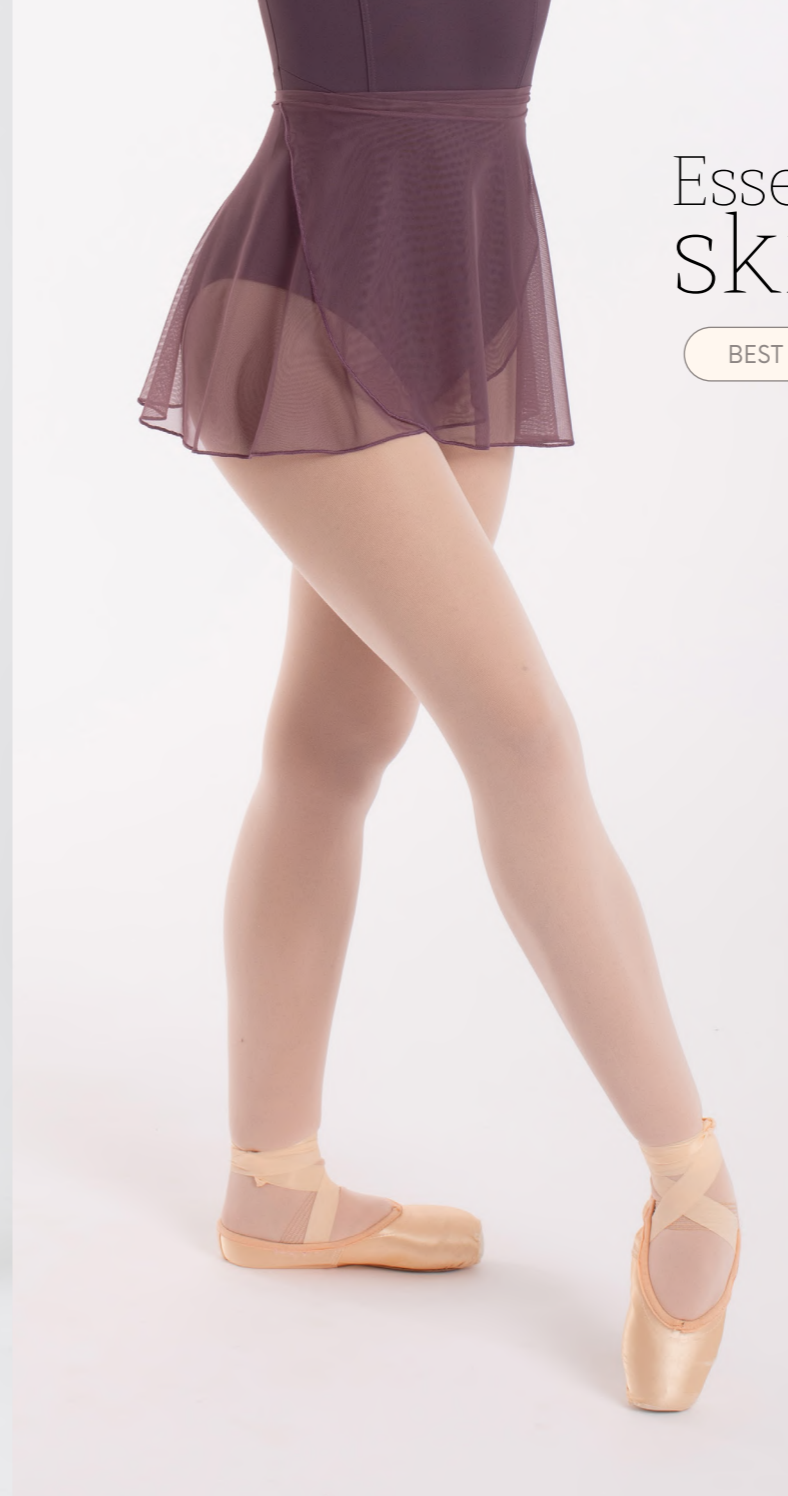

Essential skirts

BEST SELLERS

Falda de tul con cinturilla de Meryl.
Tulle mesh skirt with Meryl waistband.

7688 ANABELLA

SIZES: 4-6-8-10-12-XS-S-M-L-XL-XXL

Red 90% Polyamide / 10% Elastane

37* 52* 197 275*

TALLA / SIZE	4	6	8	10	12	XS	S	M	L	XL	XXL	
LARGO / LENGHT (CM.)	(delante/front)	21	22	23	24	25	27	28	29	30	31	32
	(detrás/back)	24	25	26	27	28	31	32	33	34	35	36

Falda cruzada de tul con goma en la cinturilla.
Tulle wrap skirt with elastic waist.

7461 REDGOM

SIZES: 8-10-12-XS-S-M-L-XL

Red 90% Polyamide / 10% Elastane

19 37* 172 258 275*

TALLA / SIZE	8	10	12	XS	S	M	L	XL
LARGO / LENGHT (CM.)	26	28	30	31	32	33	35	37

Falda cruzada de tul con cinta para anudar.
Tulle wrap skirt with ties.

7131 FALRED 2

Red 90% Polyamide / 10% Elastane

01 11 14 17 19* 28
34 37* 52* 80 108 172*
197 249 253* 258* 260 275*

TALLA / SIZE	4	6	8	10	12	XS	S	M	L	XL	XXL
LARGO / LENGHT (CM.)	24	26	28	30	31	32	33	34	35	37	39

Falda cruzada con cinta para anudar.
Wrap skirt with ties.

7555 FALDA GISELLE

GISELLE 100% Polyester

01* 07* 11 14* 15 19*
24 28 34 37* 80* 108
120 126* 249 275*

TALLA / SIZE	4	6	8	10	12	XS	S	M	L	XL	XXL
LARGO / LENGHT (CM.)	24	26	28	30	31	32	33	34	35	37	39

* colors in stock

* colors in stock