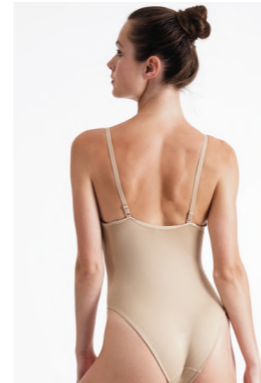

3579 BODYLOVTRANS ML

LOVER 100% Polyamide
SIZES: 8-10-12-XS-S-M-L-XL-XXL
COL.: 27 (trans. 27 / slip Lover 77)

27*

Maillot sin costuras de espalda baja y corte alto de pierna. Sin costuras. Seamless low back camisole and a high cut leg line. Seamless.