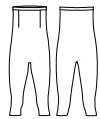

MATHIAS

Sizes	Waist	Inseam
36	70-75 (28/30)	30 (12)
38	75-80 (30/31)	31,5 (12)
40	80-85 (31/33)	33 (13)
42	85-90 (33-35)	34,5 (14)
44	90-95 (35/37)	36 (14)